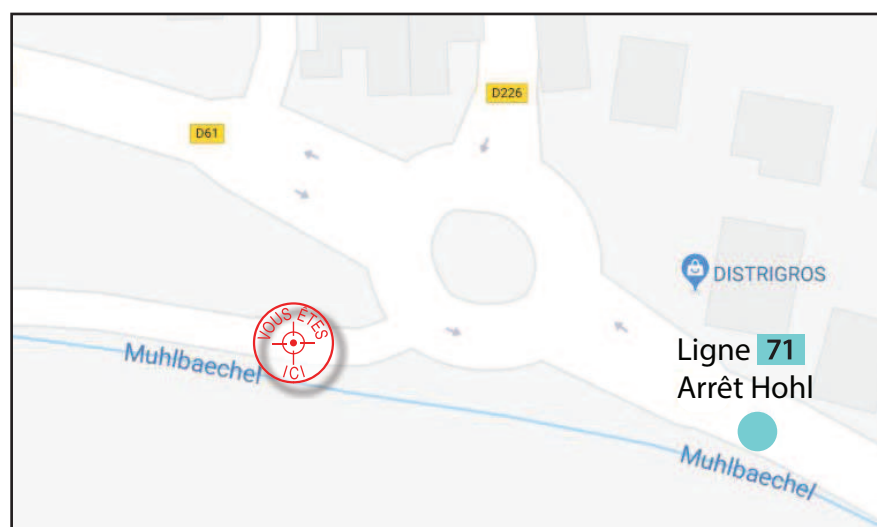

Les arrêts suivants ne sont pas desservis :

Terminus Eckwersheim Hippodrome ainsi que Eckwersheim Cimetière, Eckwersheim Mairie et Canal dans les 2 sens.

Prochain arrêt desservi : le terminus provisoire, situé à l'entrée de la commune d'Eckwersheim, dans la rue du Général Leclerc.

M: Destination Les Halles Sébastopol direct depuis Zone Commerciale.
N: Destination Les Halles Sébastopol via Niederhausbergen.

Nous vous remercions de votre compréhension.

CORRESPONDANCE

AVEC LA LIGNE 71

en direction du lycée Kléber

En raison de travaux dans la commune d'Eckwersheim, la correspondance entre les lignes 903 et 71 en direction du lycée Kléber est déplacée à **partir du lundi 7 mai 2018**.

- ➔ Pour prendre le bus de la ligne 71 direction Lycée Kléber, veuillez rejoindre l'arrêt Hohl direction Strasbourg Les Halles Sébastopol.

Nous vous remercions de votre compréhension.

CORRESPONDANCE AVEC LA LIGNE 903