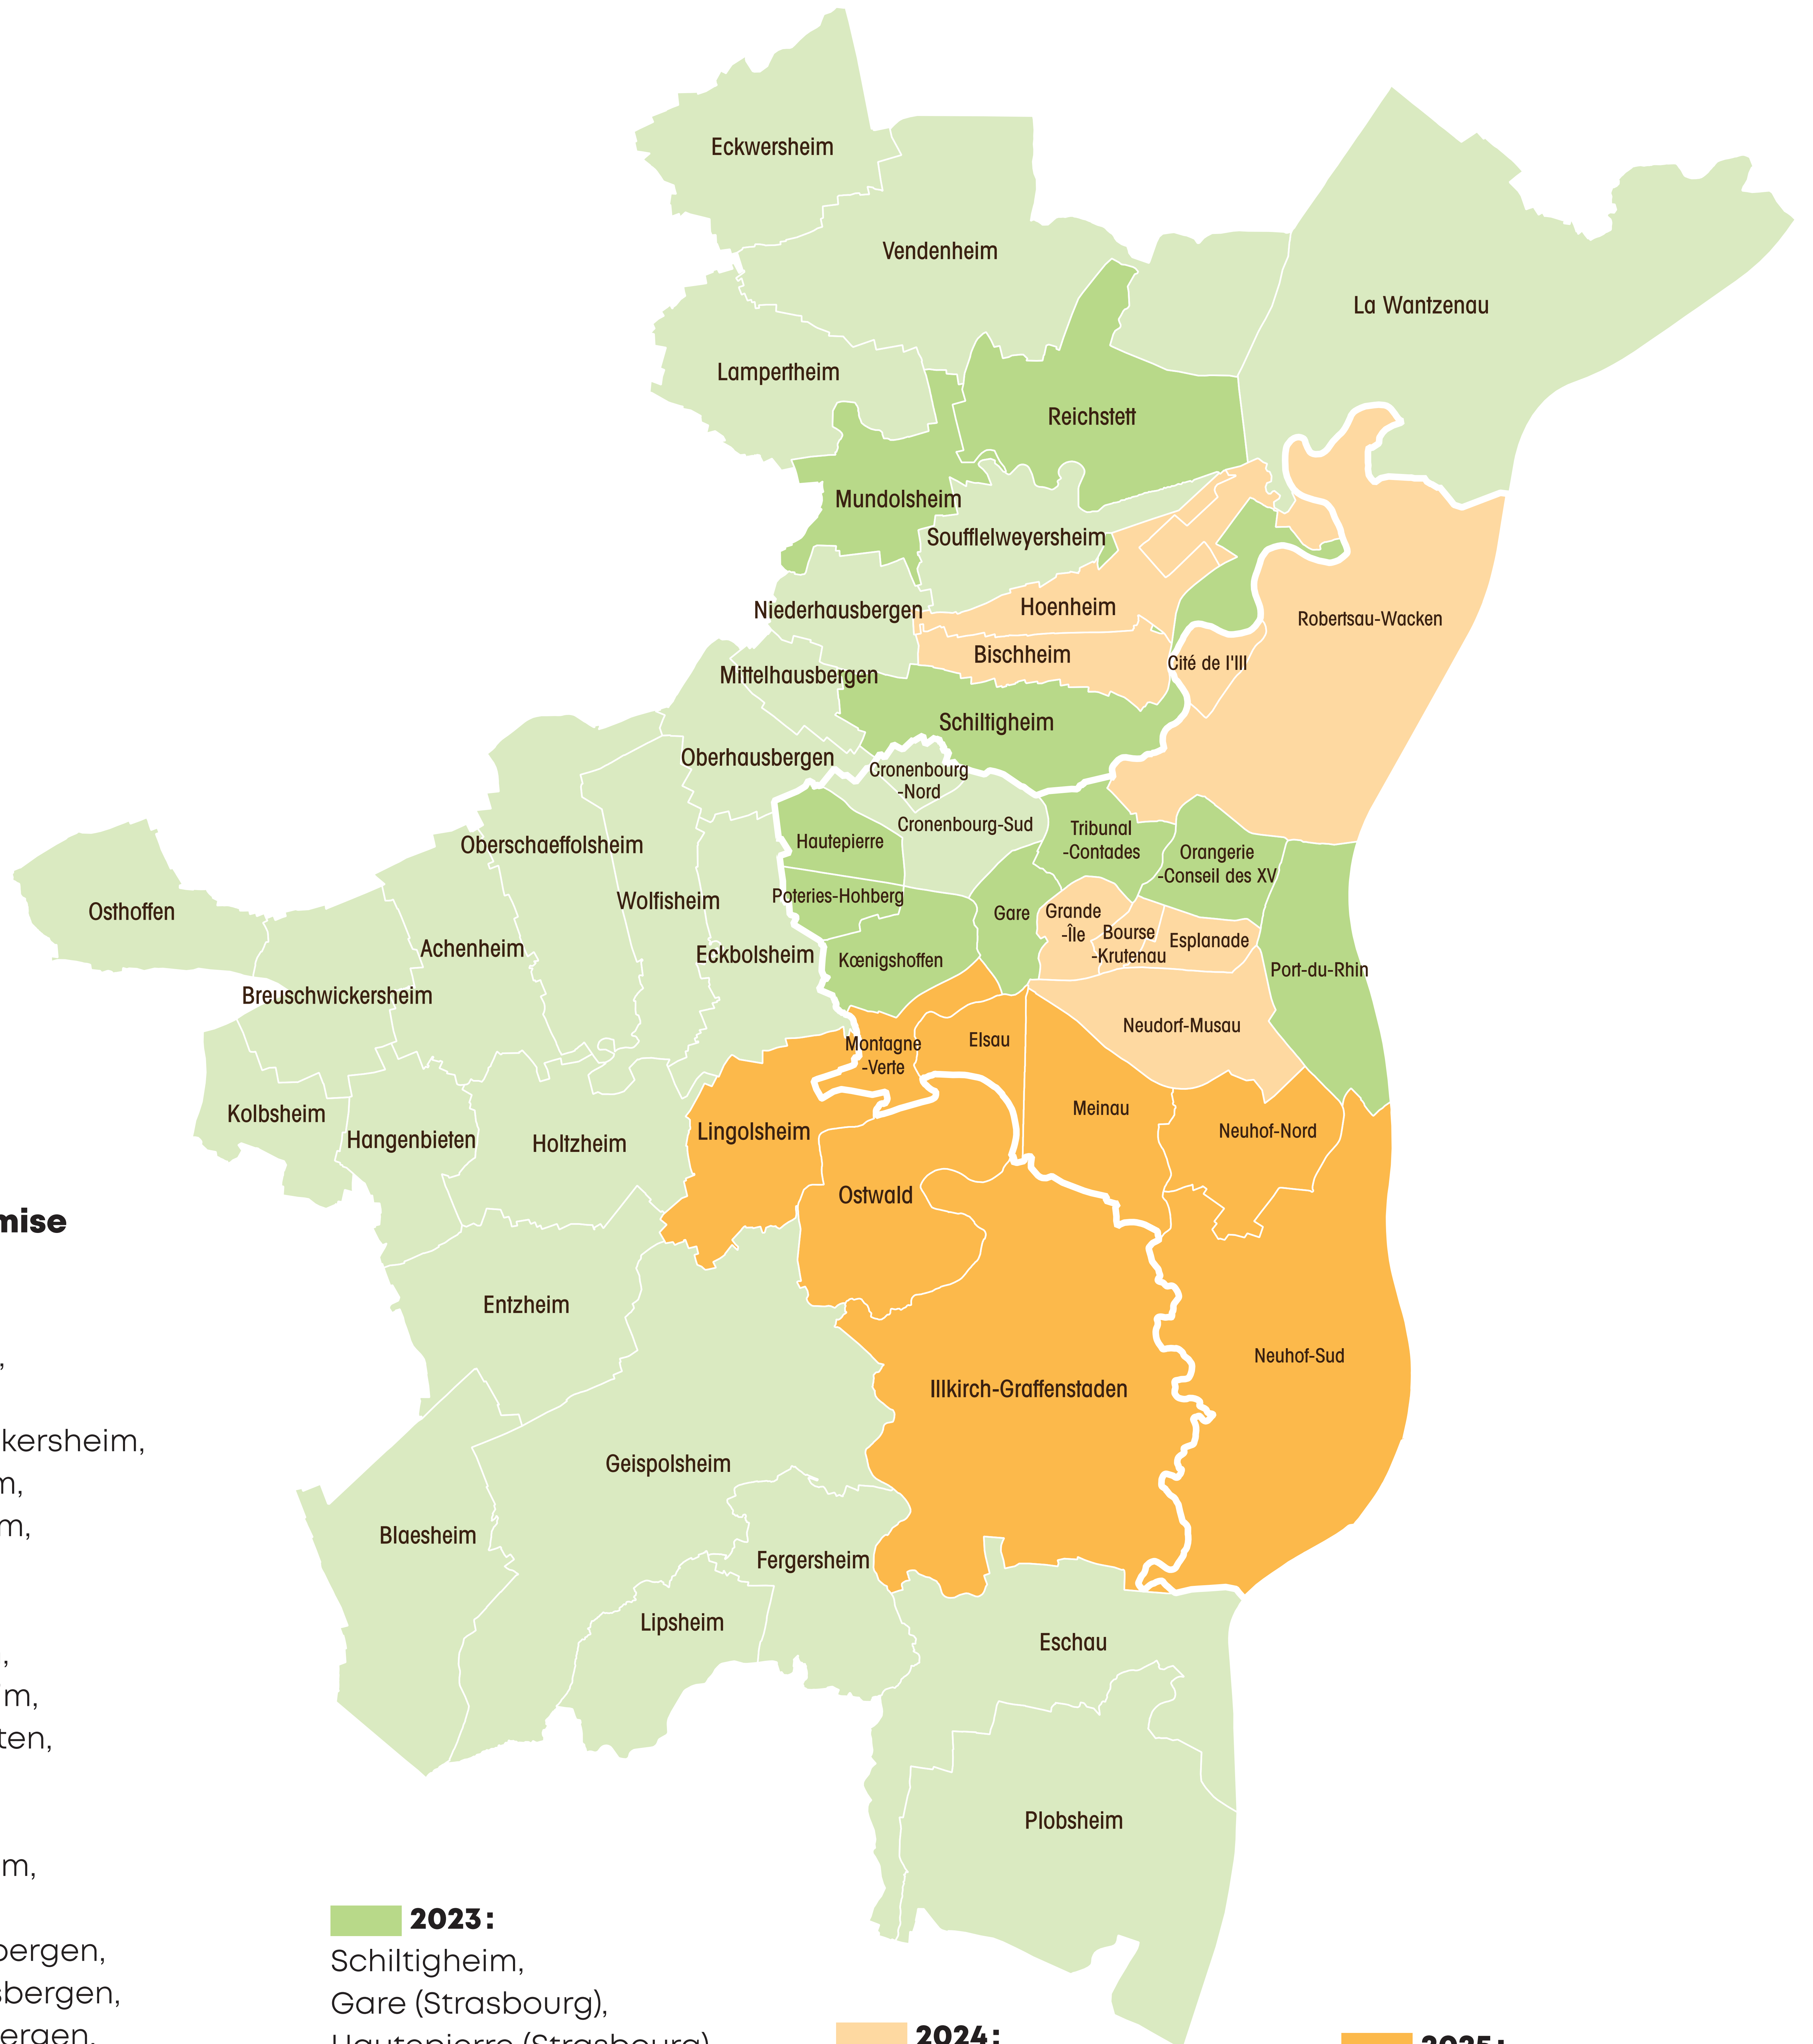

DÉPLOIEMENT DE LA COLLECTE DES DÉCHETS ALIMENTAIRES SUR L'EUROMÉTROPOLE DE STRASBOURG

Année de mise en œuvre

2022:

Achenheim,
Blaesheim,
Breuschwickersheim,
Eckbolsheim,
Eckwersheim,
Entzheim,
Eschau,
Fegersheim,
Geispolsheim,
Hangenbieten,
Holtzheim,
Kolbsheim,
Lampertheim,
Lipsheim,
Mittelhausbergen,
Niederhausbergen,
Oberschaeffolsheim,
Osthoffen,
Plobsheim,
Souffelweyersheim,
Cronenbourg (Strasbourg),
Vendenheim,
La Wantzenau,
Wolfisheim

2023:

Schiltigheim,
Gare (Strasbourg),
Hautepierre (Strasbourg),
Kœnigshoffen (Strasbourg),
Mundolsheim,
Orangerie - Conseil des XV (Strasbourg),
Port-du-Rhin (Strasbourg),
Poteries-Hohberg (Strasbourg),
Reichstett,
Tribunal-Contades (Strasbourg)

2024:

Bischheim,
Hoenheim,
Esplanade (Strasbourg),
Grande-Île (Strasbourg),
Neudorf (Strasbourg),
Musau (Strasbourg),
Robertsau (Strasbourg),
Bourse-Krutenau (Strasbourg)

2025:

Elsau* (Strasbourg),
Illkirch-Graffenstaden,
Lingolsheim,
Meinau* (Strasbourg),
Montagne-Verte* (Strasbourg),
Neuhof* (Strasbourg),
Ostwald

* en cohérence avec le calendrier du renouvellement urbain.

DÉPLOIEMENT DE LA COLLECTE DES DÉCHETS ALIMENTAIRES SUR LA VILLE DE STRASBOURG