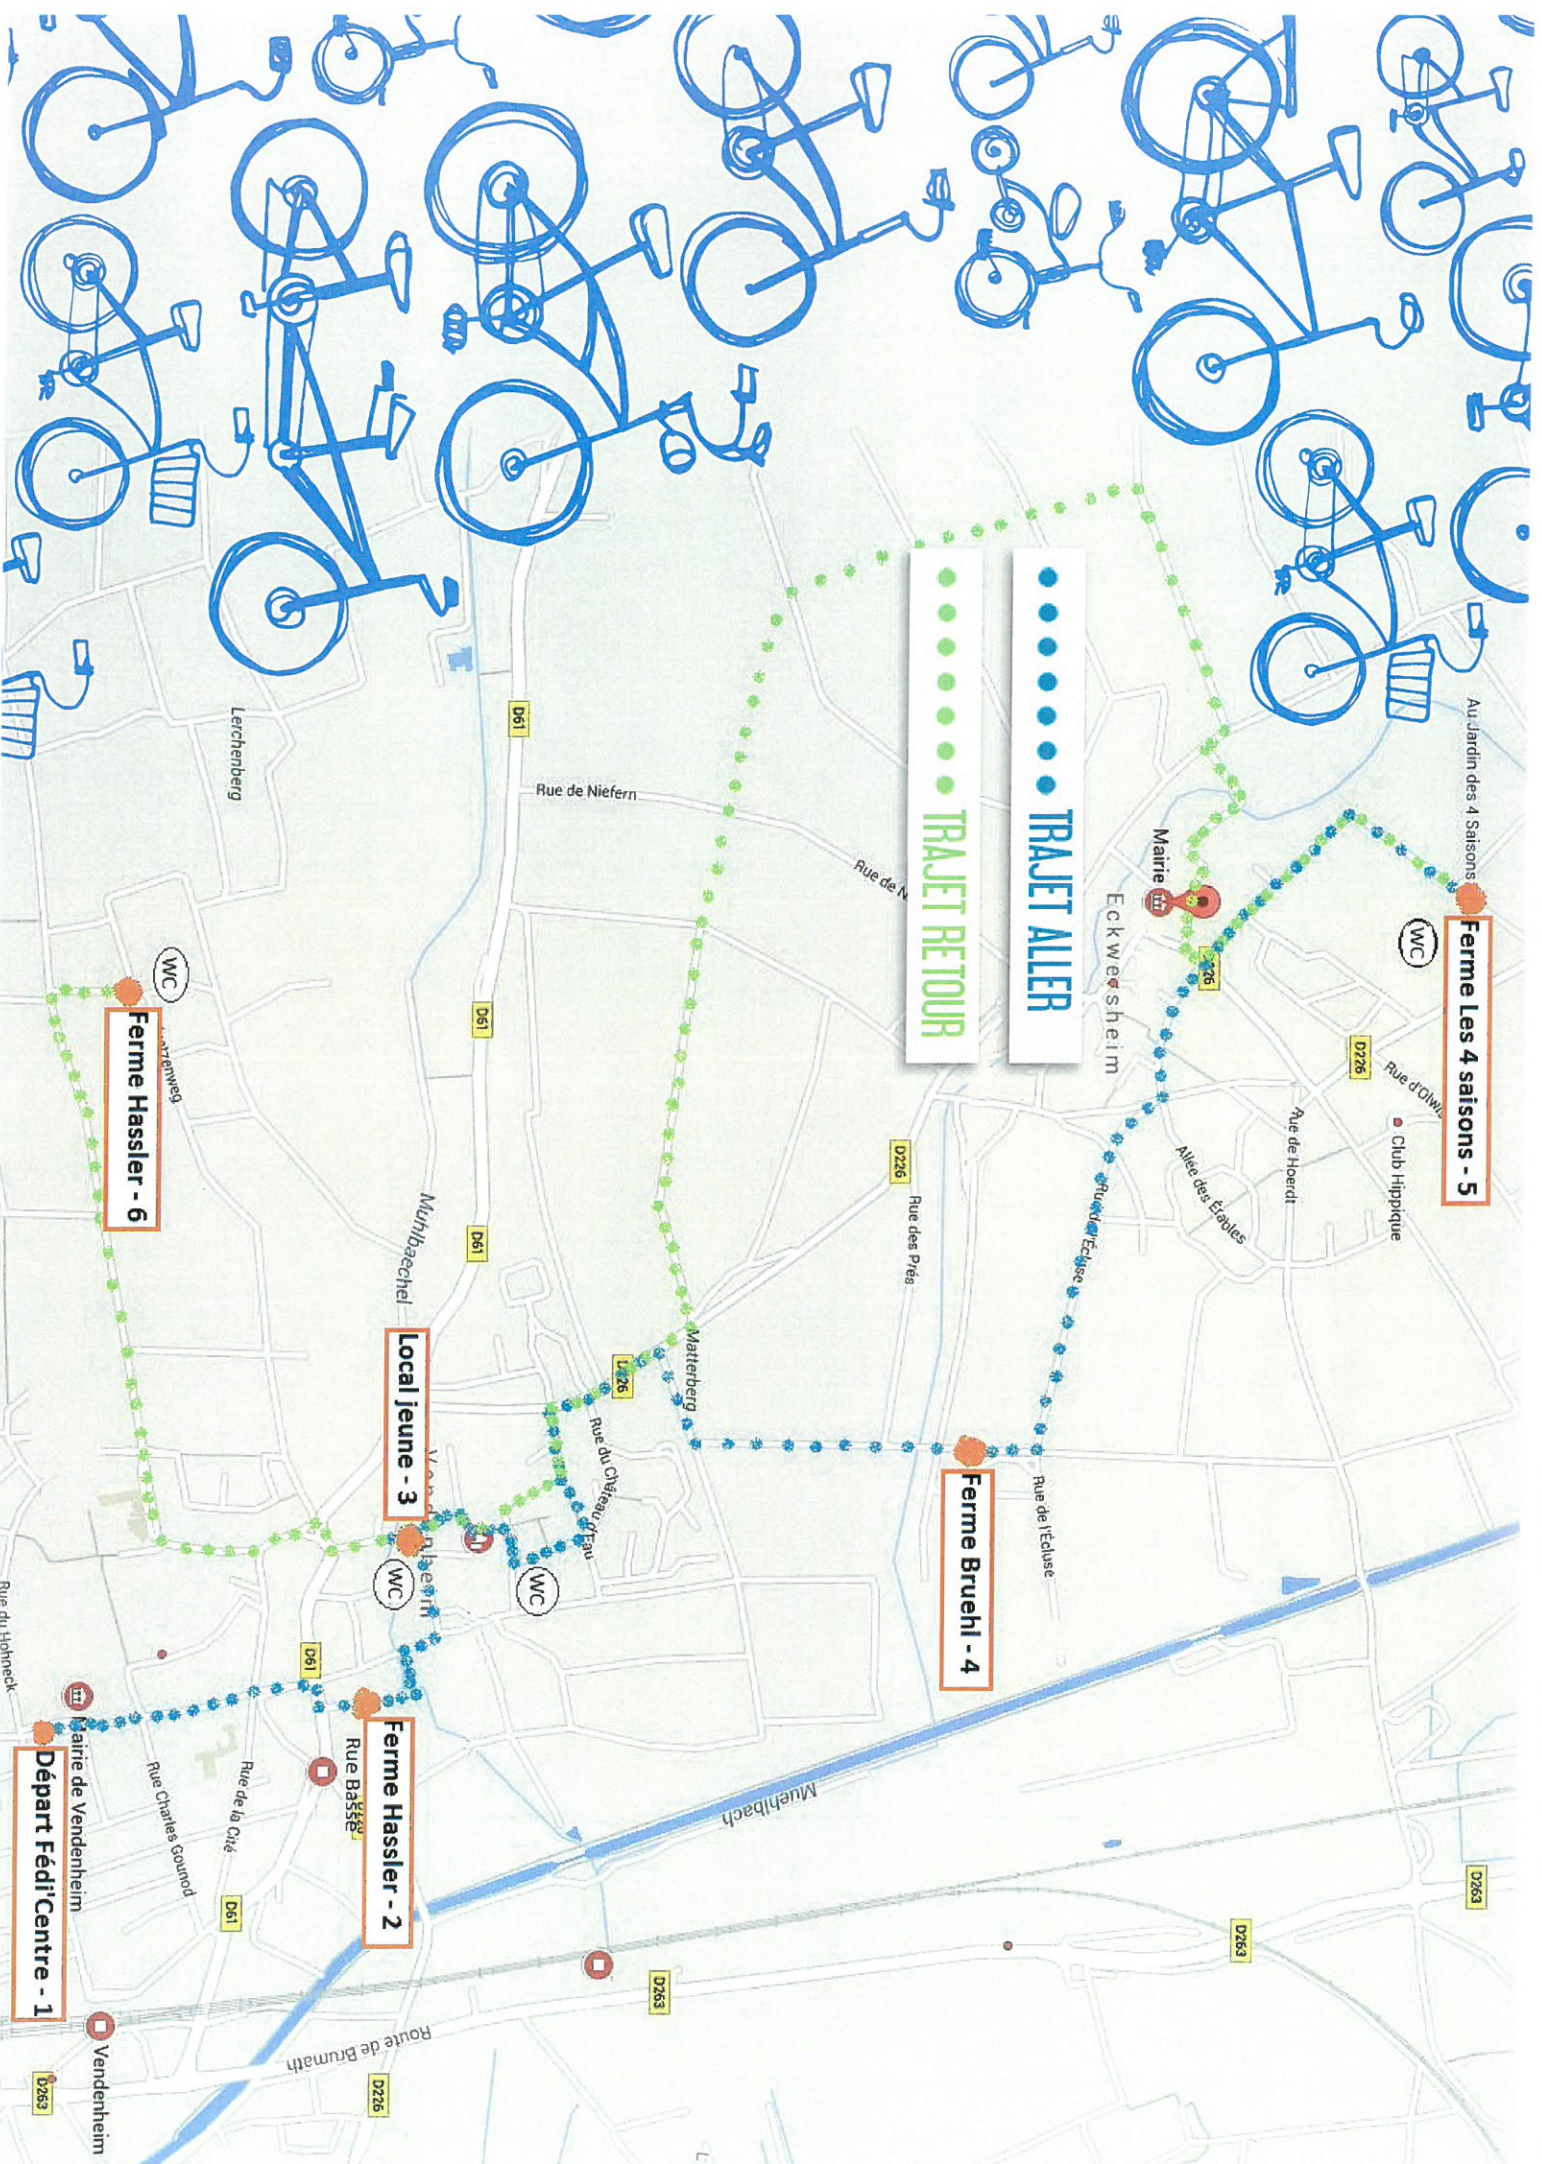

Au Jardin des 4 Saisons

Ferme Les 4 saisons - 5

WC

D726

Rue d'Olt

Club Hippique

Aue de hoerdt

Allee des Étables

Eckwersheim

Mairie

TRAJET ALLER

TRAJET RETOUR

Rue de N

Rue de Niefern

D61

Lerchenberg

WC

Ferme Hassler - 6

avenue

Rue des Prés

D226

Ferme Bruehl - 4

Rue de l'écluse

Matterberg

L126

rue du Château d'eau

Local jeune - 3

WC

Ferme Hassler - 2

Rue Basse

Route de Brumath

D226

Rue de la Cité

D61

Rue Charles Gounod

Départ Fédic'Centre - 1

Mairie de Vendenheim

Vendenheim

D263

D263

D263

D263