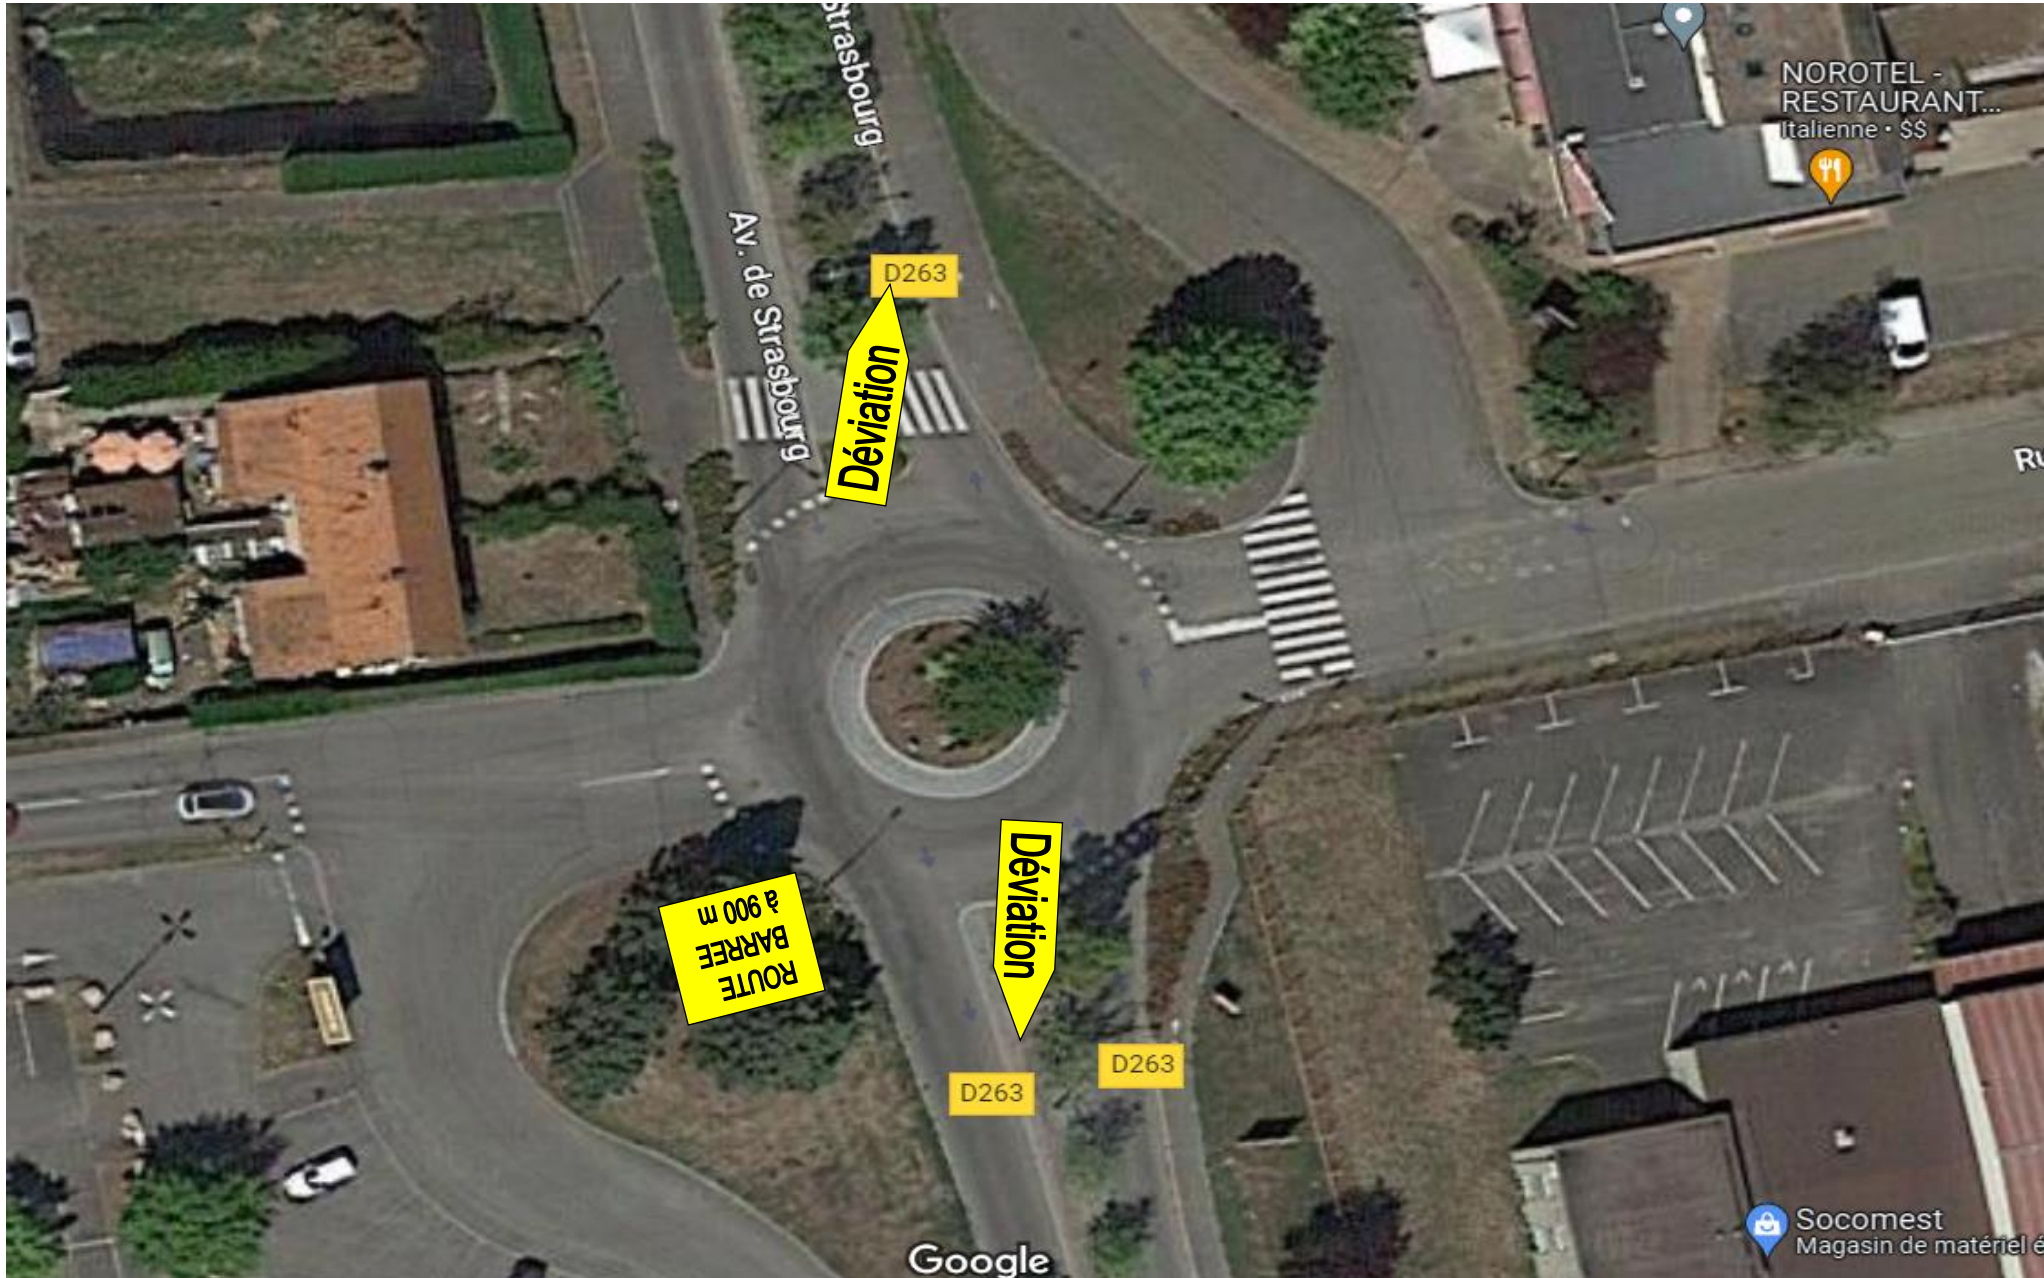

Déviation ROUTE BARREE

VENDENHEIM

Google

VENDENHEIM

21. BRUMATH
HAGUENAU

METZ-NANCY
PARIS (parc.)

SAFARI

2023 200000

© 2023 Google

Google

Trattoria Donatella

Rte de Bilwisheim

Rue des Infirmiers

D263 BARRE A 2 KM
Déviation
200m

VENDENHEIM

VENDENHEIM

Déviation

D263

D30

D263

Google

STADE ALBERT
ET DANIE

Déviation

Déviation

N4

N4

La Pizza de Nico
Vendenheim
Pizza · \$

Déviation

Déviation

Rue Lignée

Rue Basse

D61