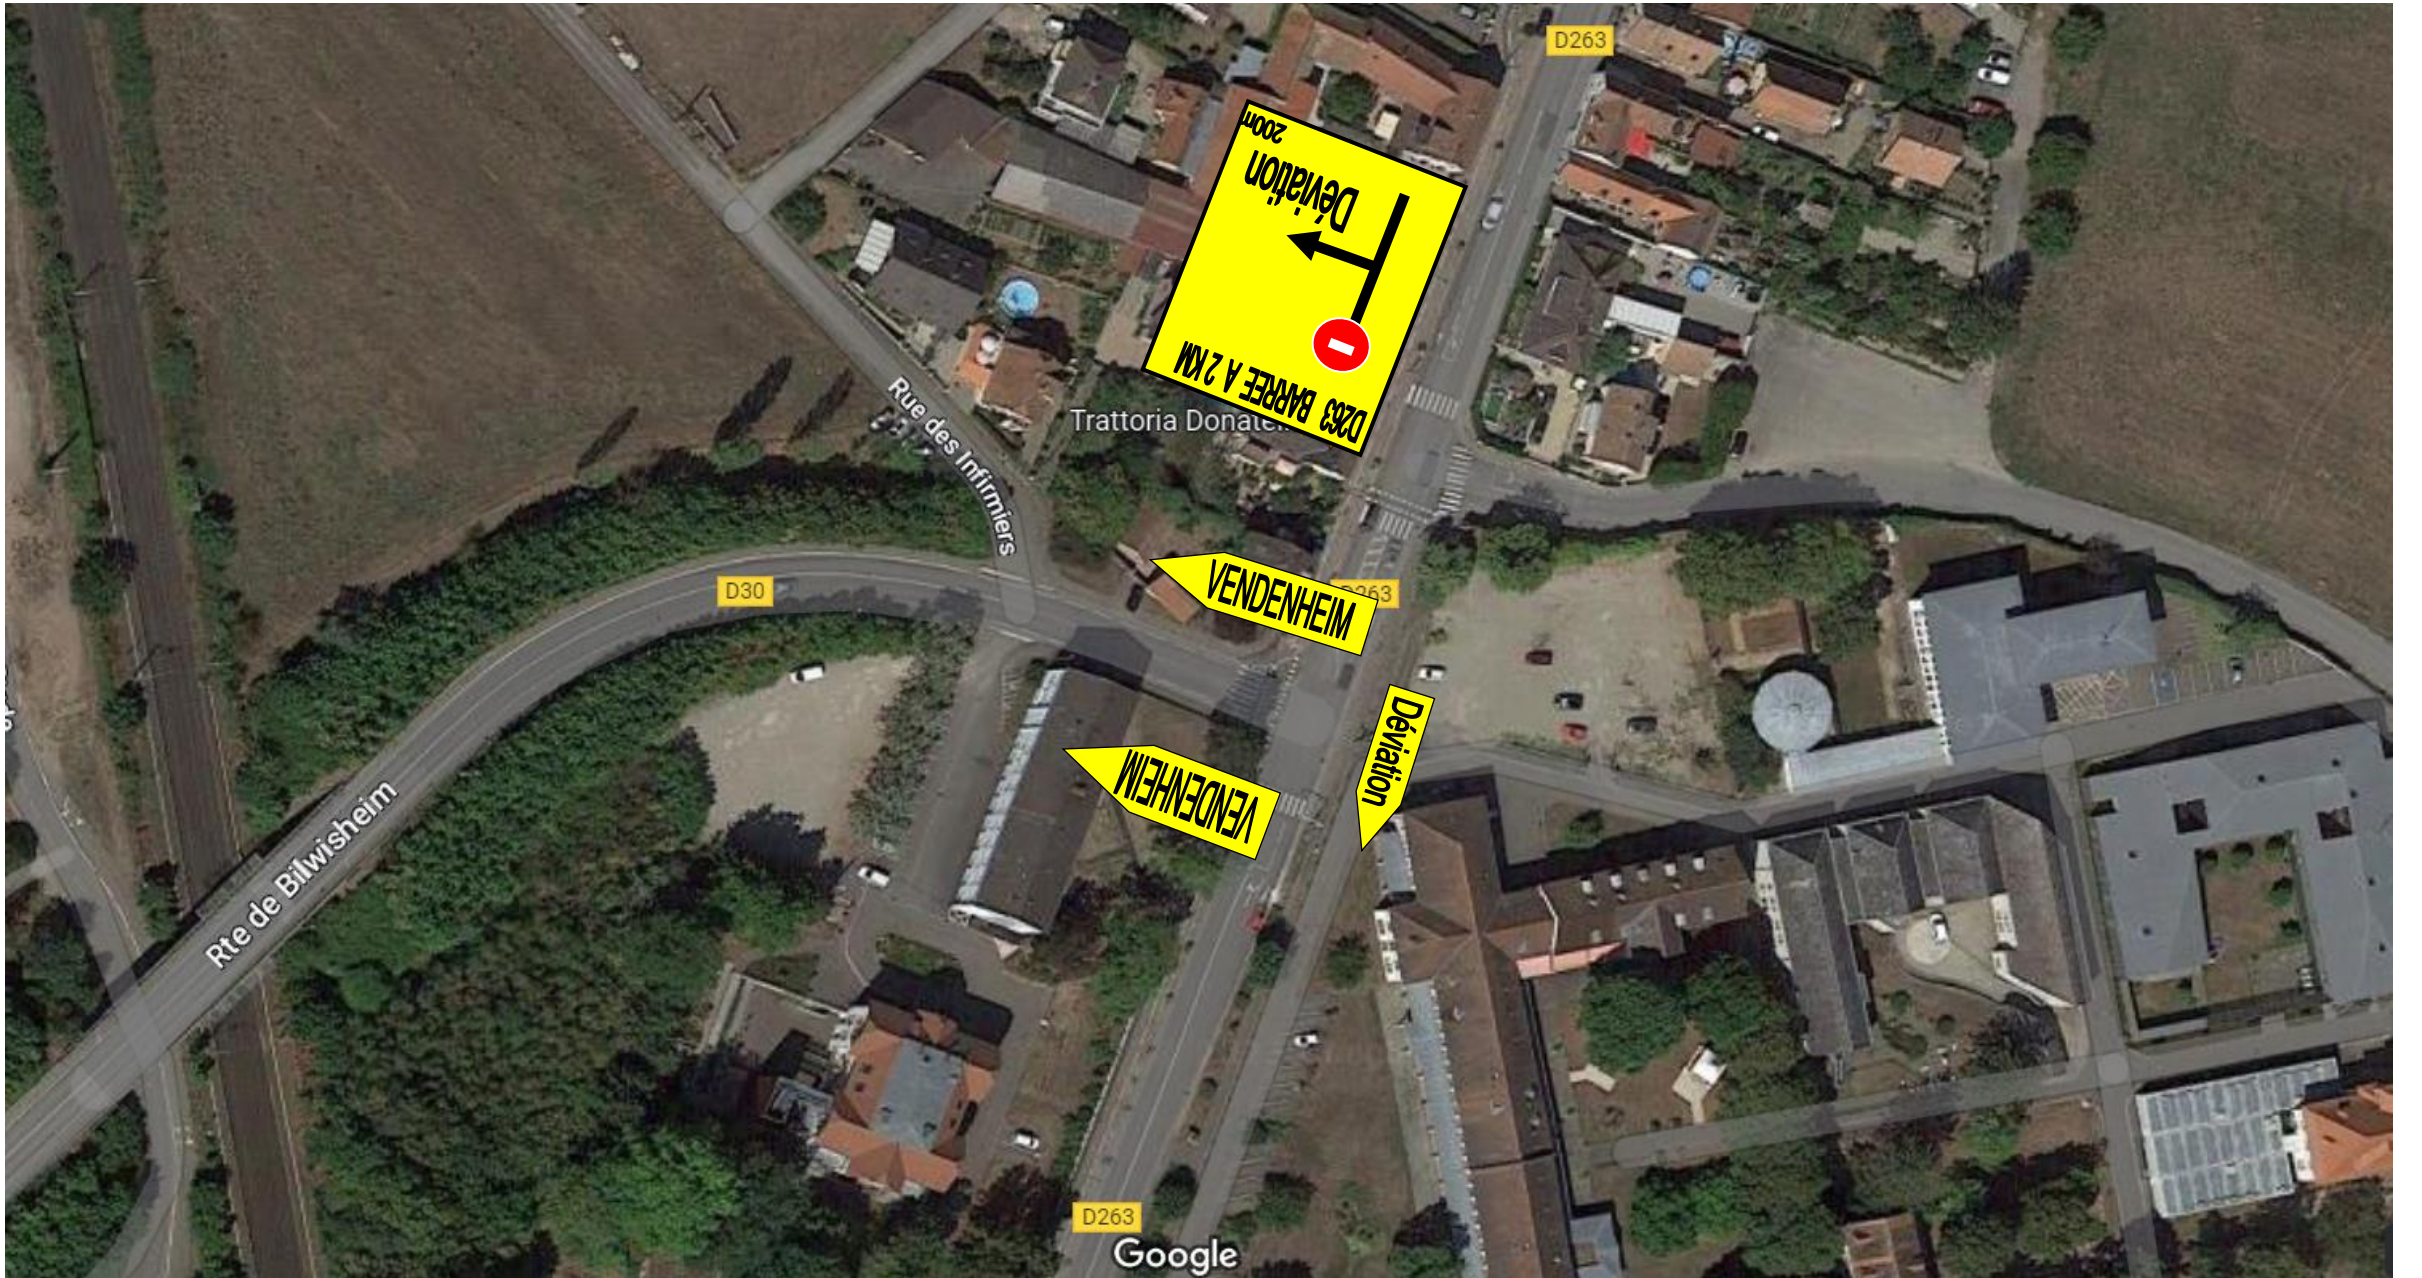

Déviation ROUTE BARREE

VENDENHEIM

Google

VENDENHEIM

21. BRUMATH
HAGUENAU

METZ-NANCY
PARIS (parc.)

SAFARI

2023 200000

© 2023 Google

Google

Trattoria Donatella

Rte de Bilwisheim

Rue des Infirmiers

D263 BARRE A 2 KM
Déviation
200m

VENDENHEIM

VENDENHEIM