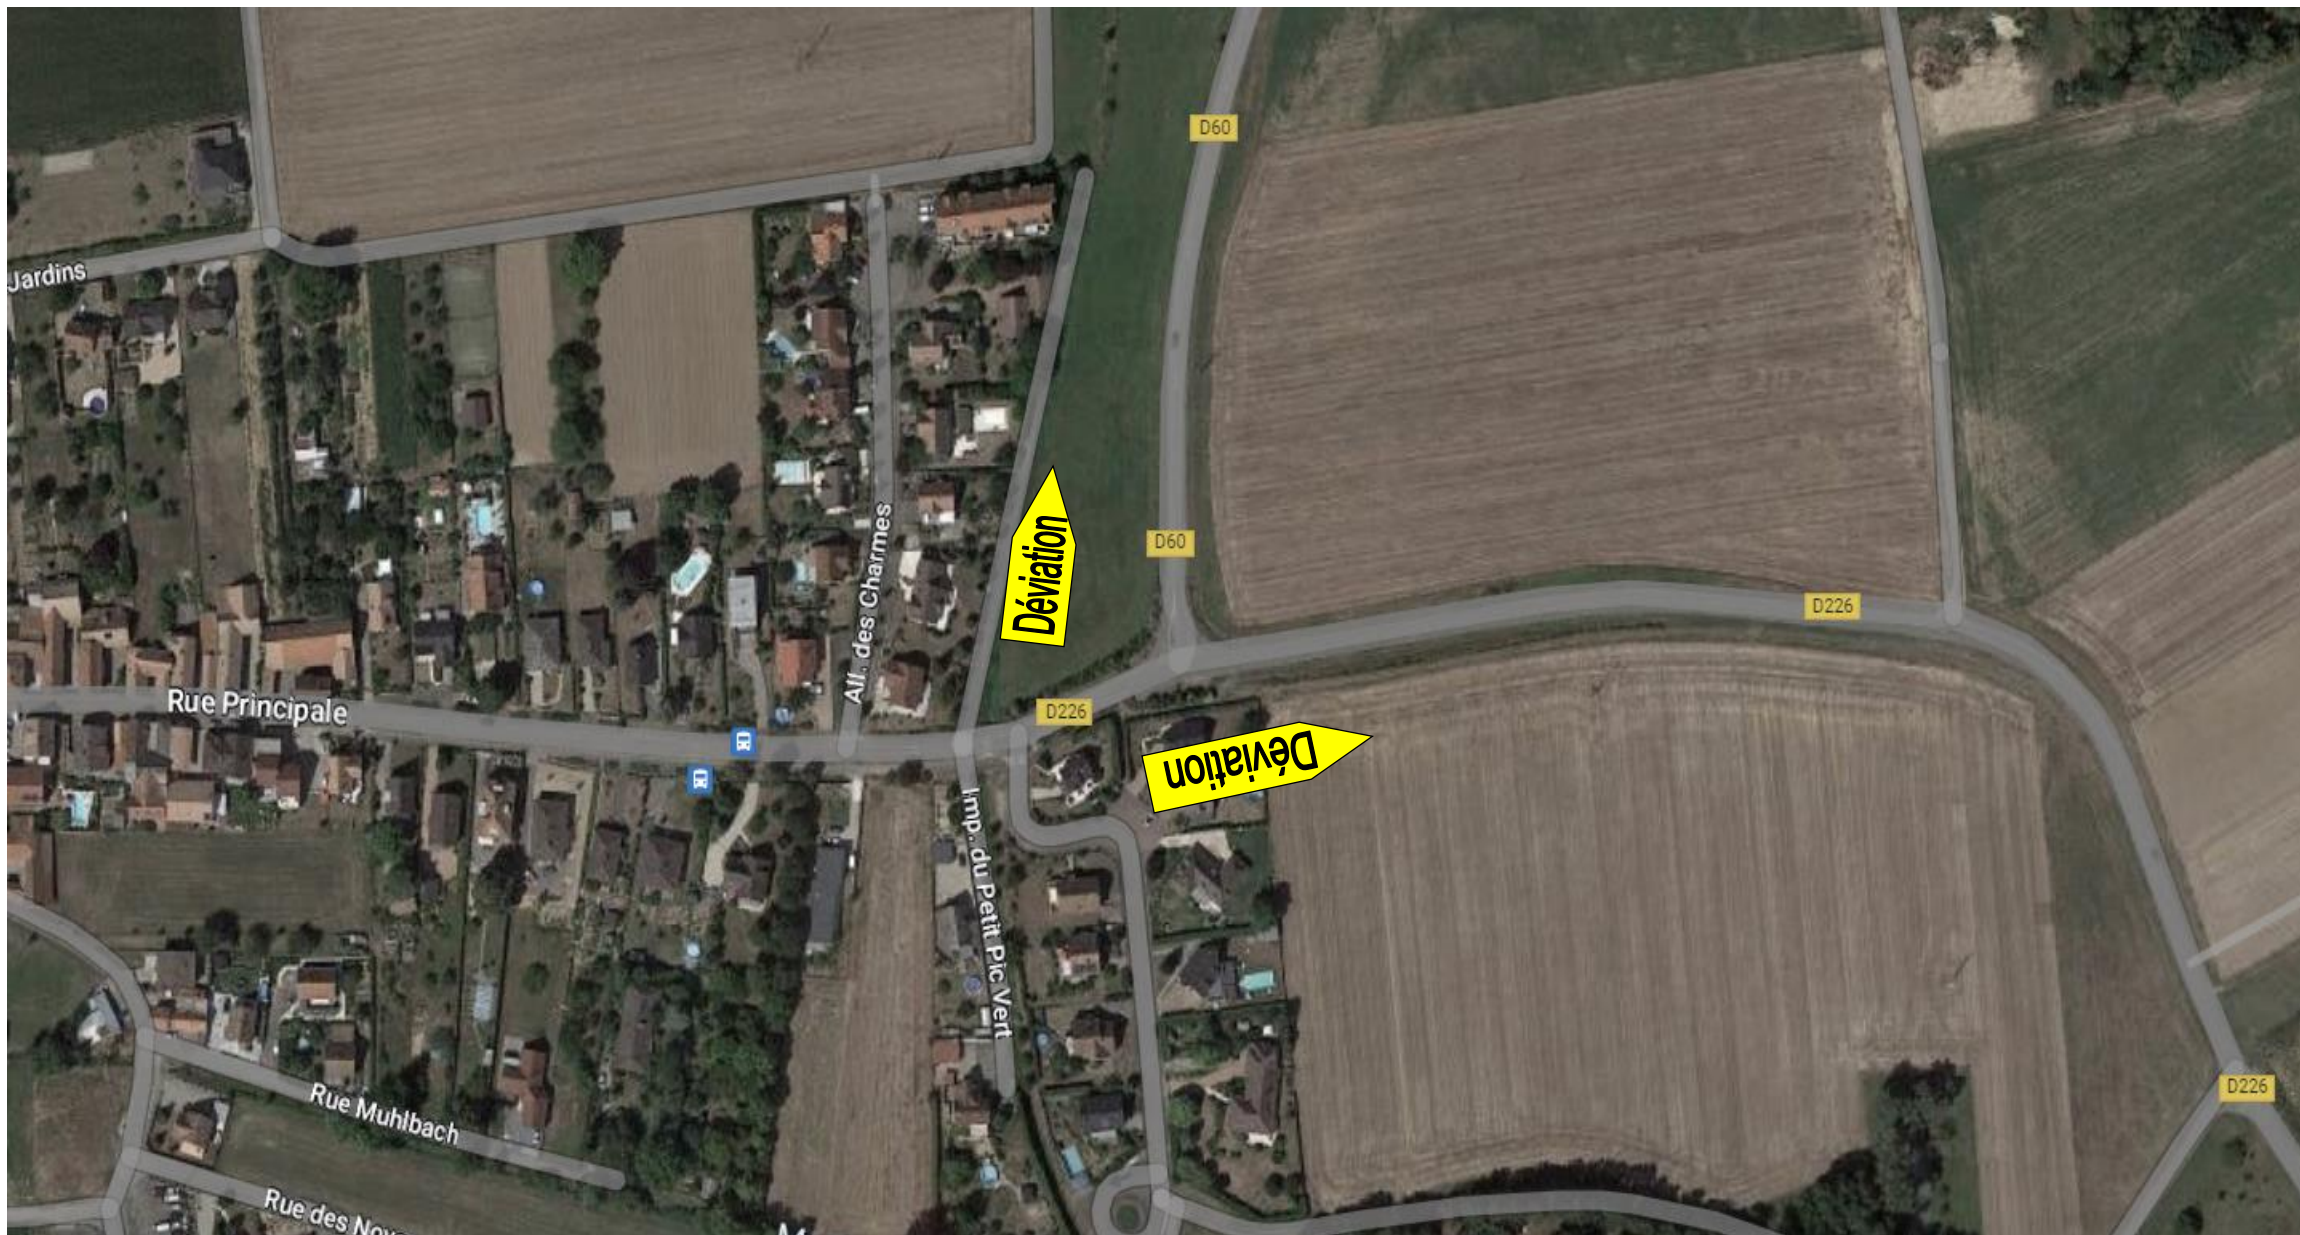

Déviation

D263

D30

D263

Google

STADE ALBERT
ET DANIE

Déviation

Déviation

Rte de Bilwisheim

Rte de Bilwisheim

Rte de

D30

D30

D30

D60

D60

N4

N4

La Pizza de Nico
Vendenheim
Pizza · \$

Déviation

Déviation

Rue Lignée

Rue Basse

D61