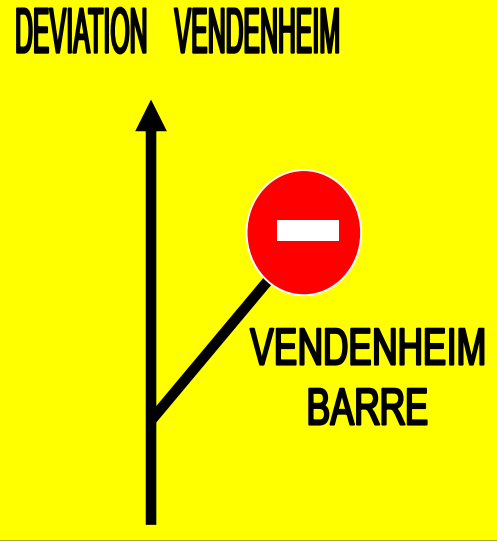

© 2023 Google

Google