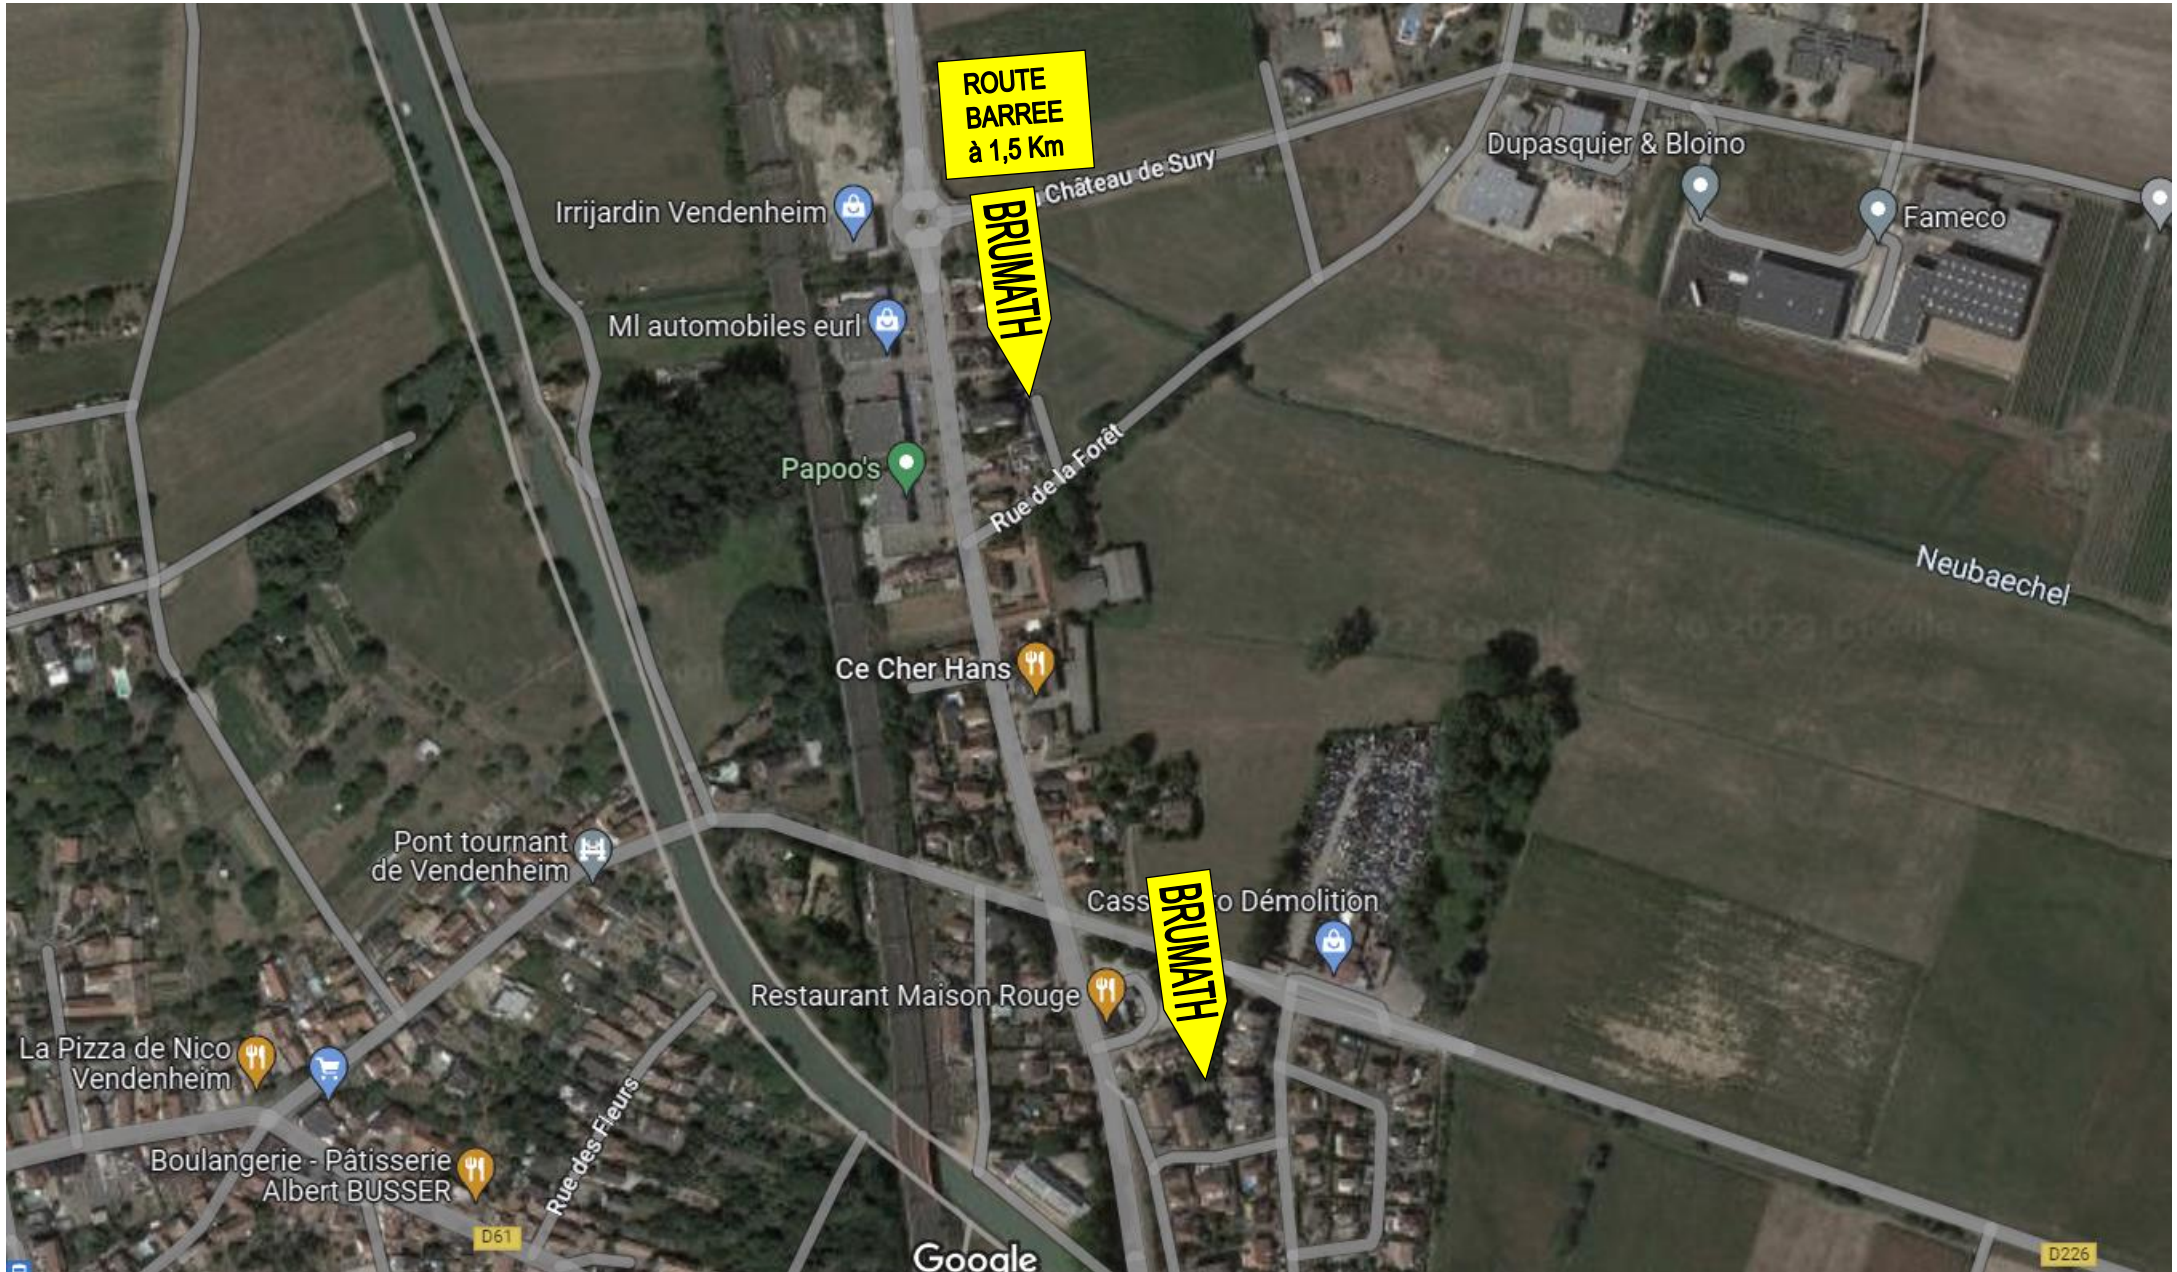

N4

N4

La Pizza de Nico
Vendenheim
Pizza · \$

Déviation

Déviation

Rue Lignée

Rue Basse

D61

BRUMATH

	ROUTE
	BARREE

LÉGUMES DRIVER

D263

Déviation
ROUTE
263

BRUMATH

ue de Hoerd

D263

ROUTE
BARREE
à 1,5 Km

BRUMATH

BRUMATH

Google

© 2023 Google

Google

VENDENHEIM ↗

E 25 A 355
A 35 MULHOUSE
STRASBOURG
péage
A 4 A 35
SCHILTIGHEIM
A 35 KARLSRUHE
900m

DEVIATION VENDENHEIM

HOERDT

A de l'Est

© 2023 Google

© 2023 Google

N° 48 1000 m
MUNDOLSHEIM
REICHSTETT
ZONE COMMERCIALE NORD

VENDENHEIM ↗

A35