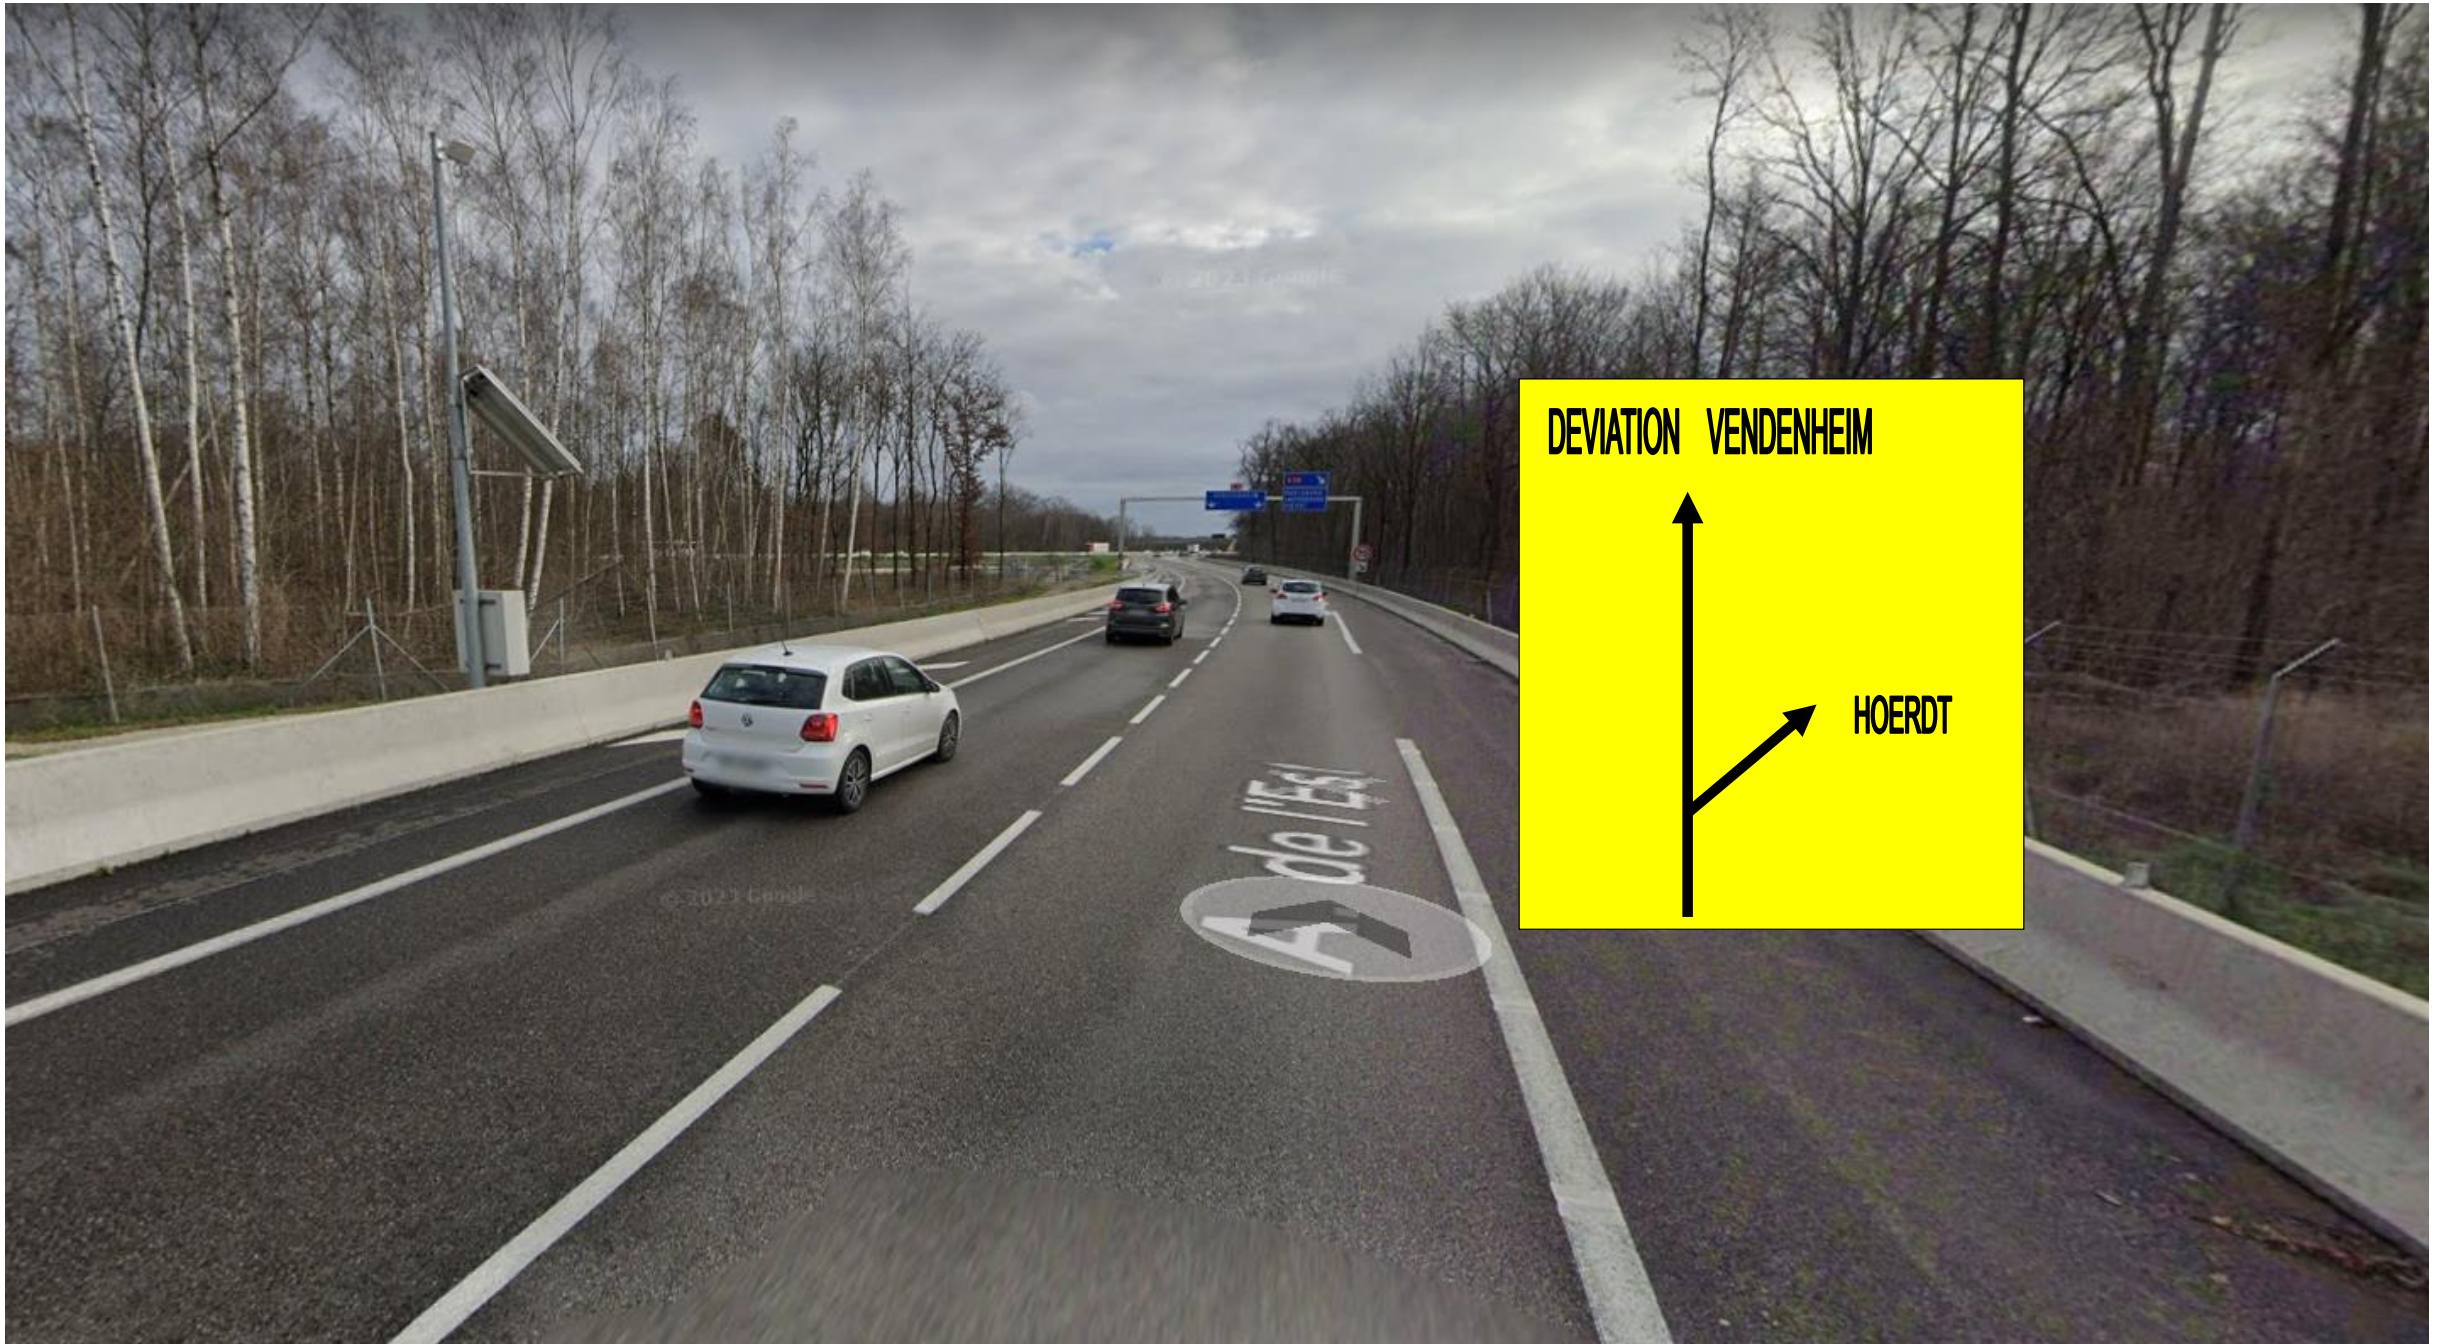

A de l'Est

E 25 A 355
A 35 MULHOUSE
péage
STRASBOURG
péage
EST de STRASBOURG
péage
SANTZHEIM péage
2020 m

A 4 A 35
SCHILTIGHEIM
A 35
KARLSRUHE
LAUTERBOURG
HÖRDT
300 m

VENDENHEIM ↗

Ax de l'Est

© 2023 Google

DEVIATION VENDENHEIM

HOERDT

A de l'Est

© 2023 Google

© 2023 Google

N° 48 1000 m
MUNDOLSHEIM
REICHSTETT
ZONE COMMERCIALE NORD

VENDENHEIM ↗

A35