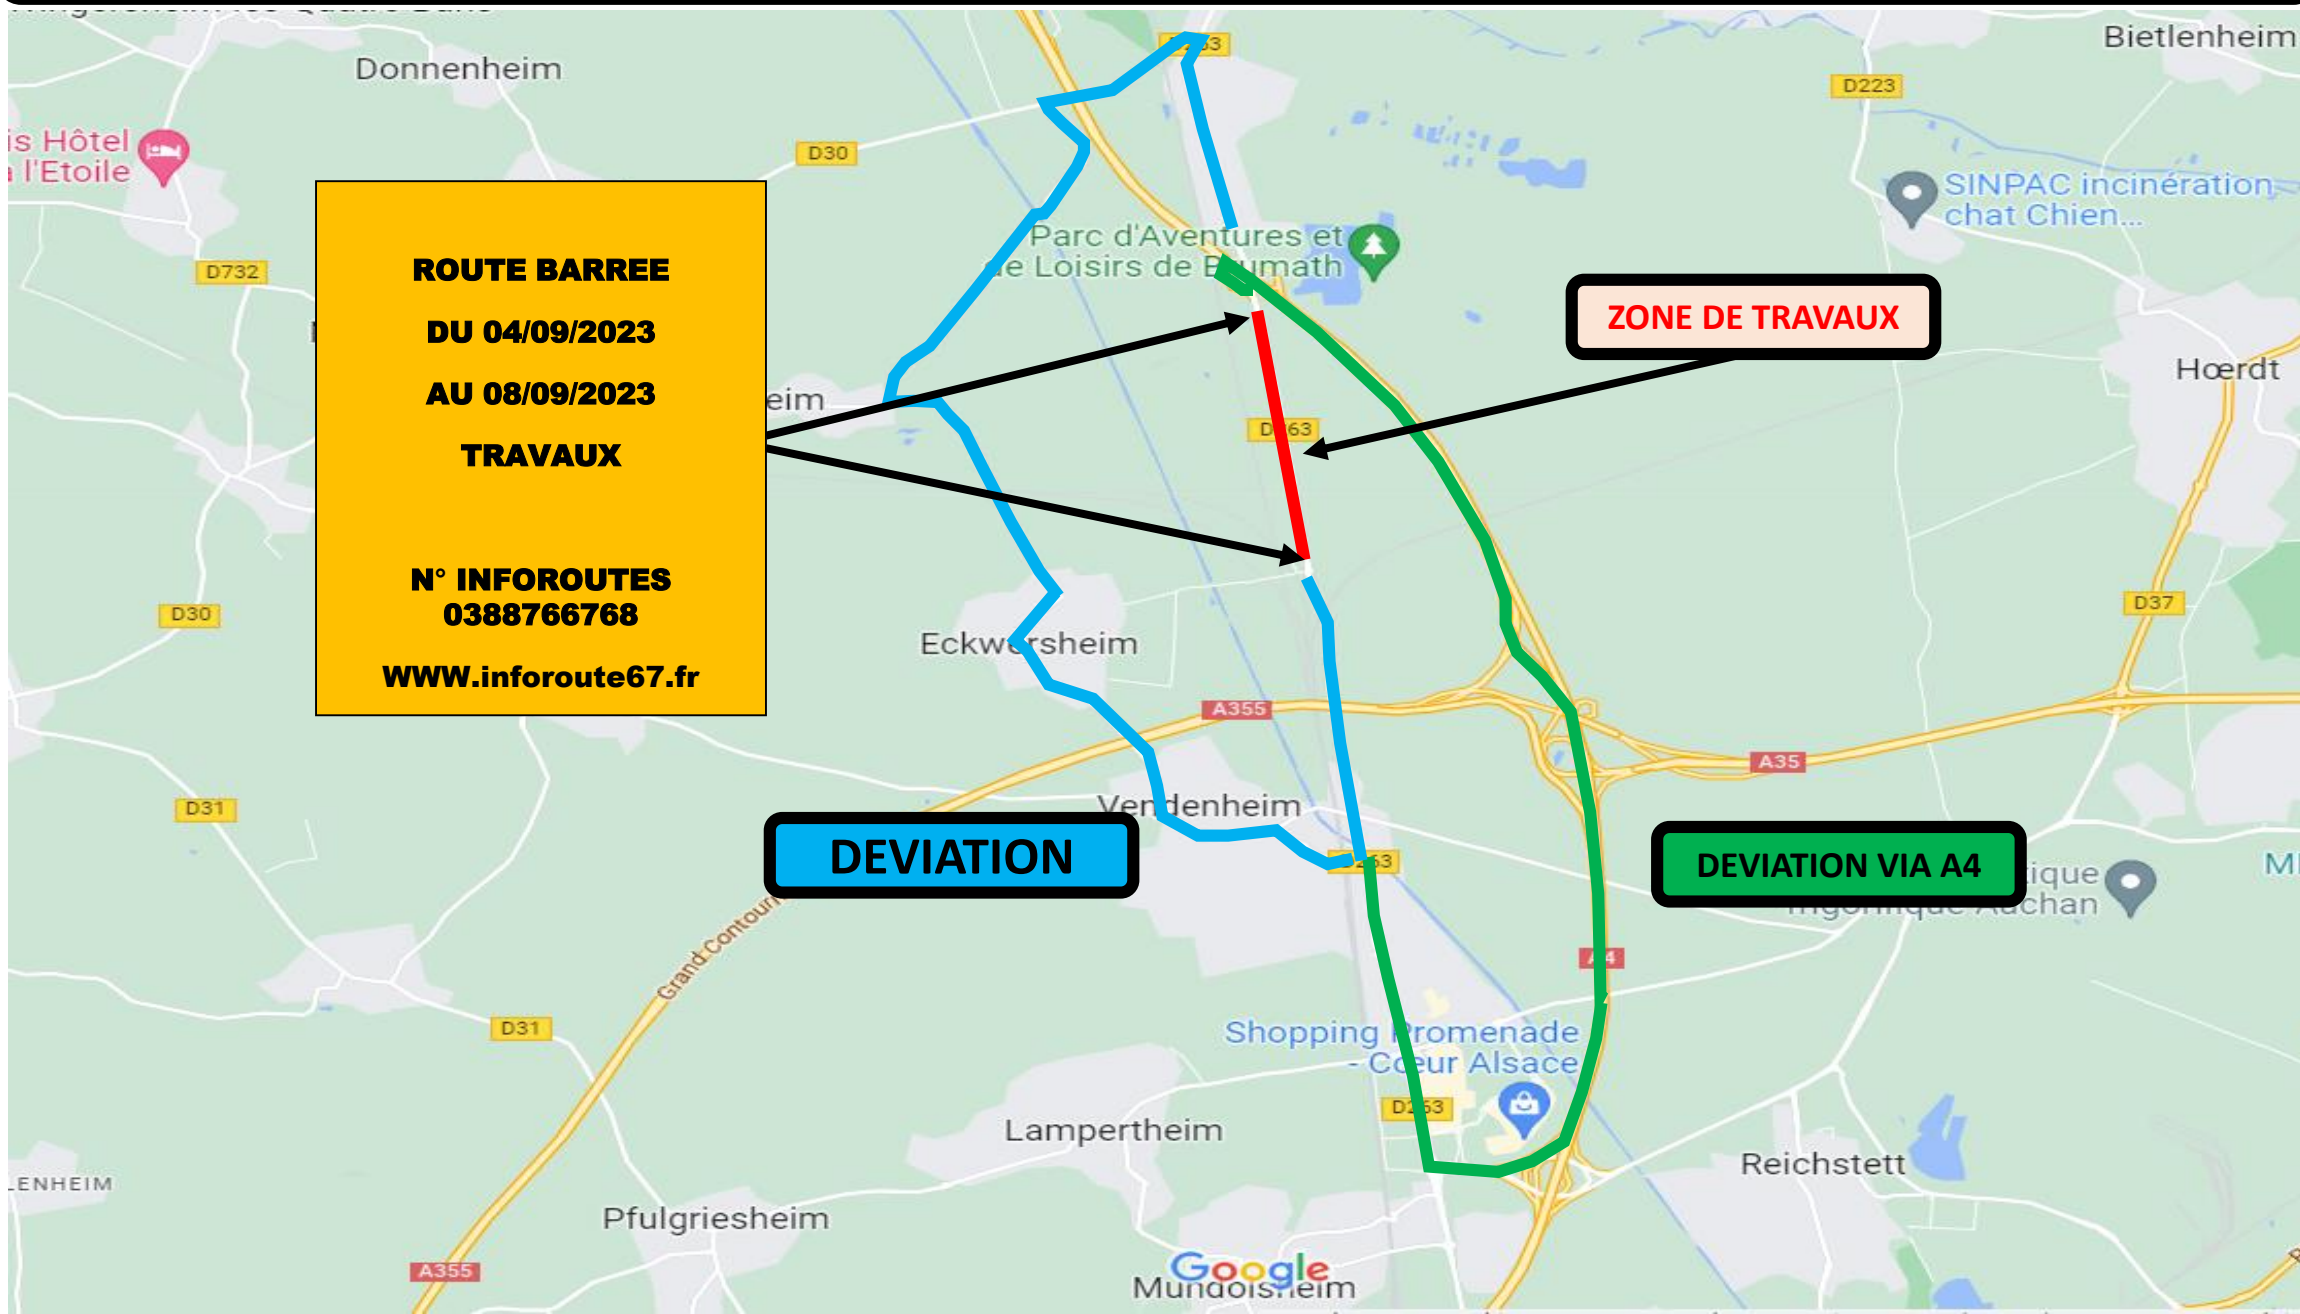

PLAN DE SITUATION TRAVAUX M263 BRUMATH - ECKWERSHEIM

ROUTE BARREE
DU 04/09/2023
AU 08/09/2023
TRAVAUX

N° INFOROUTES
0388766768

WWW.inforoute67.fr

ZONE DE TRAVAUX

DEVIATION

DEVIATION VIA A4

© 2023 Google

Déviation ROUTE BARREE

VENDENHEIM

Google

VENDENHEIM

21. BRUMATH
HAGUENAU

METZ-NANCY
PARIS (parc.)

SAFARI

2023 200000

© 2023 Google

Google

Trattoria Donatella

Rte de Bilwisheim

Rue des Infirmiers

D263 BARRE A 2 KM
Déviation
200m

VENDENHEIM

VENDENHEIM

Déviation

D263

D30

D263

Google

STADE ALBERT
ET DANIE

Déviation

Déviation